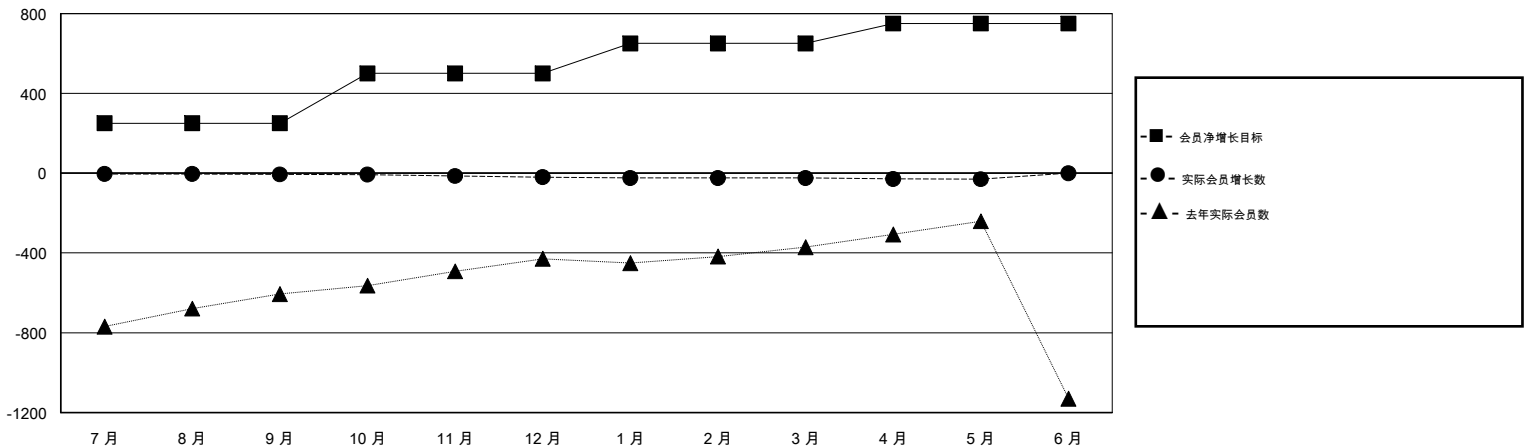

# MONTHLY MEMBERSHIP PROGRESS REPORT

District 386

Results as of: 05/31/2019

GMT: ZIYU LIN

地点 CHINA

GMT宪章区

分会			
成果 2018-2019			
季	新分会目标	新会	会员流失的分会
7月/8月/9月	0	0	1
10月/11月/12月	0	0	0
1月/2月/3月	0	0	0
4月/5月/6月	0	0	1

位会员@每位须缴			
成果 2018-2019			
季	会员净增长目标	实际会员增长数	实际退会会员 (包括转会)
7月/8月/9月	250	9	9
10月/11月/12月	250	13	17
1月/2月/3月	150	0	4
4月/5月/6月	100	31	30

目标与实际新会累积

目标和实际会员累积

已取消的分会: 2	12 CLUBS OF 153 增添1位或以上的新会员	性别分布 男 2,585 (56.63%) 女 1,980 (43.37%) 年度女性会员百分比目标: 0%
放弃的会员 过世 0 分会已取消 0 其他 60 总计 60	<a href="#">点击这里取得累计会员数据</a>	总计家庭单位会员数 337 支付减半会费的家庭会员 170