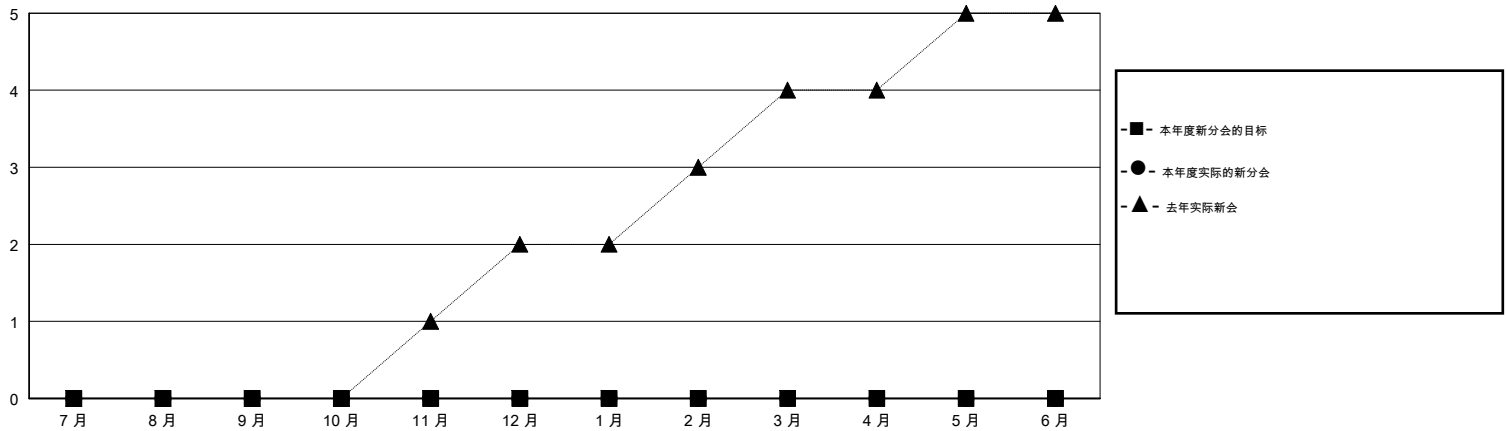

# MONTHLY MEMBERSHIP PROGRESS REPORT

District 386

Results as of: 05/31/2019

GMT: ZIYU LIN

地点 CHINA

GMT宪章区

分会			
成果 2018-2019			
季	新分会目标	新会	会员流失的分会
7月/8月/9月	0	0	1
10月/11月/12月	0	0	0
1月/2月/3月	0	0	0
4月/5月/6月	0	0	1

位会员@每位须缴			
成果 2018-2019			
季	会员净增长目标	实际会员增长数	实际退会会员 (包括转会)
7月/8月/9月	250	9	9
10月/11月/12月	250	13	17
1月/2月/3月	150	0	4
4月/5月/6月	100	31	30

目标与实际新会累积

目标和实际会员累积

已取消的分会: 2	12 CLUBS OF 153 增添1位或以上的新会员	性别分布 男 2,585 (56.63%) 女 1,980 (43.37%) 年度女性会员百分比目标: 0%
放弃的会员 过世 0 分会已取消 0 其他 60 总计 60	<a href="#">点击这里取得累计会员数据</a>	总计家庭单位会员数 337 支付减半会费的家庭会员 170